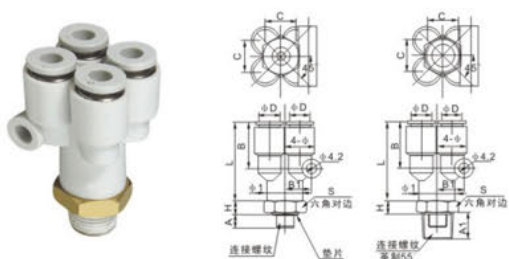

十字变2四通接头: KQ2TY

气管 φD	型号	变径气管 外径 φd	接头外径 φ	接头长度 L	安装孔径 B
φ6	KQ2TY06-04	4	13.2	40	9
φ8	KQ2TY08-06	6	15.6	46	10
φ10	KQ2TY10-08	8	18.8	53	11.4
φ12	KQ2TY12-10	10	21.3	57	12.4

* 脱离环可选颜色: 灰、蓝、黑, 塑壳体可选颜色: 灰、黑。

十字变3四通接头: KQ2TZ

气管 φD	型号	变径气管 外径 φd	接头外径 φ	接头长度 L	安装孔径 B
φ6	KQ2TZ06-04	4	13.2	40	9
φ8	KQ2TZ08-06	6	15.6	46	10
φ10	KQ2TZ10-08	8	18.8	53	11.4
φ12	KQ2TZ12-10	10	21.3	57	12.4

* 脱离环可选颜色: 灰、蓝、黑, 塑壳体可选颜色: 灰、黑。

五通接头: KQ2UD

气管 φD	型号	变径 气管 φd	接头外形				安装孔径	
			φ	φ1	L	C	B	B1
φ4	KQ2UD04-06	6	11	13.2	34.5	10.6	17.8	8.8
φ6	KQ2UD06-08	8	13.2	15.6	40	12.8	20.6	11.3

* 脱离环可选颜色: 灰、蓝、黑, 塑壳体可选颜色: 灰、黑。

外螺五通接头: KQ2UD

气管 φD	型号	连接螺纹 规格	接头外六角		接头外形				安装孔径		
			A/A1	H	φ	φ1	L	C	B	B1	
φ4	KQ2UD04-M5	M5x0.8	4	3.3	14	11	13.2	31.5	10.6	17.8	8.8
	KQ2UD04-M6	M6x1.0	4.8	3.3							
	KQ2UD04-01S	1/8"	7.5	4							
	KQ2UD04-02S	1/4"	10.5	5.5							
φ6	KQ2UD06-M5	M5x0.8	4	3.3	17	13.2	15.6	37.2	12.8	20.6	11.3
	KQ2UD06-M6	M6x1.0	4.8	3.3							
	KQ2UD06-01S	1/8"	7.5	4							
	KQ2UD06-02S	1/4"	10.5	5.5							