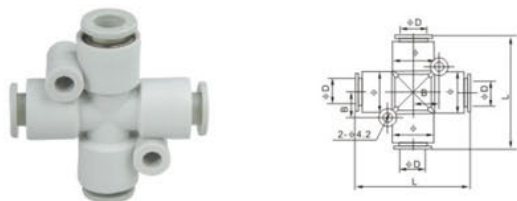

十字四通接头: KQ2TW

气管 φD	型号	接头外径 φ	接头长度 L	安装孔径 B
φ4	KQ2TW04-00	11	36	8
φ6	KQ2TW06-00	13.2	40	9
φ8	KQ2TW08-00	15.6	46	10
φ10	KQ2TW10-00	18.8	53	11.4
φ12	KQ2TW12-00	21.3	57	12.4

* 脱离环可选颜色: 灰、蓝、黑, 塑壳体可选颜色: 灰、黑。

十字变1四通接头: KQ2TX

气管 φD	型号	变径气管 外径 φd	接头外径 φ	接头长度 L	安装孔径 B
φ6	KQ2TX06-04	4	13.2	40	9
φ8	KQ2TX08-06	6	15.6	46	10
φ10	KQ2TX10-08	8	18.8	53	11.4
φ12	KQ2TX12-10	10	21.3	57	12.4

* 脱离环可选颜色: 灰、蓝、黑, 塑壳体可选颜色: 灰、黑。

十字变2四通接头: KQ2TY

气管 φD	型号	变径气管 外径 φd	接头外径 φ	接头长度 L	安装孔径 B
φ6	KQ2TY06-04	4	13.2	40	9
φ8	KQ2TY08-06	6	15.6	46	10
φ10	KQ2TY10-08	8	18.8	53	11.4
φ12	KQ2TY12-10	10	21.3	57	12.4

* 脱离环可选颜色: 灰、蓝、黑, 塑壳体可选颜色: 灰、黑。

五通接头: KQ2UD

气管 φD	型号	变径 气管 φd	接头外形				安装孔径	
			φ	φ1	L	C	B	B1
φ4	KQ2UD04-06	6	11	13.2	34.5	10.6	17.8	8.8
φ6	KQ2UD06-08	8	13.2	15.6	40	12.8	20.6	11.3

* 脱离环可选颜色: 灰、蓝、黑, 塑壳体可选颜色: 灰、黑。

外螺五通接头: KQ2UD

气管 φD	型号	连接螺纹 规格	接头外六角		接头外形				安装孔径		
			A/A1	H	φ	φ1	L	C	B	B1	
φ4	KQ2UD04-M5	M5x0.8	4	3.3	14	11	13.2	31.5	10.6	17.8	8.8
	KQ2UD04-M6	M6x1.0	4.8	3.3							
	KQ2UD04-01S	1/8"	7.5	4							
	KQ2UD04-02S	1/4"	10.5	5.5							
φ6	KQ2UD06-M5	M5x0.8	4	3.3	17	13.2	15.6	37.2	12.8	20.6	11.3
	KQ2UD06-M6	M6x1.0	4.8	3.3							
	KQ2UD06-01S	1/8"	7.5	4							
	KQ2UD06-02S	1/4"	10.5	5.5							