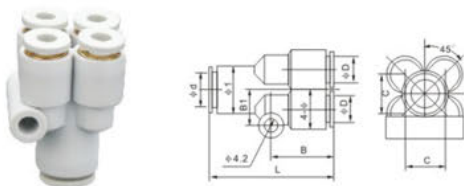

十字变1四通接头: KQ2TX

气管 φD	型号	变径气管 外径 φd	接头外径 φ	接头长度 L	安装孔径 B
φ6	KQ2TX06-04	4	13.2	40	9
φ8	KQ2TX08-06	6	15.6	46	10
φ10	KQ2TX10-08	8	18.8	53	11.4
φ12	KQ2TX12-10	10	21.3	57	12.4

* 脱离环可选颜色: 灰、蓝、黑, 塑壳体可选颜色: 灰、黑。

十字变2四通接头: KQ2TY

气管 φD	型号	变径气管 外径 φd	接头外径 φ	接头长度 L	安装孔径 B
φ6	KQ2TY06-04	4	13.2	40	9
φ8	KQ2TY08-06	6	15.6	46	10
φ10	KQ2TY10-08	8	18.8	53	11.4
φ12	KQ2TY12-10	10	21.3	57	12.4

* 脱离环可选颜色: 灰、蓝、黑, 塑壳体可选颜色: 灰、黑。

十字变3四通接头: KQ2TZ

气管 φD	型号	变径气管 外径 φd	接头外径 φ	接头长度 L	安装孔径 B
φ6	KQ2TZ06-04	4	13.2	40	9
φ8	KQ2TZ08-06	6	15.6	46	10
φ10	KQ2TZ10-08	8	18.8	53	11.4
φ12	KQ2TZ12-10	10	21.3	57	12.4

* 脱离环可选颜色: 灰、蓝、黑, 塑壳体可选颜色: 灰、黑。

五通接头: KQ2UD

气管 φD	型号	变径 气管 φd	接头外形				安装孔径	
			φ	φ1	L	C	B	B1
φ4	KQ2UD04-06	6	11	13.2	34.5	10.6	17.8	8.8
φ6	KQ2UD06-08	8	13.2	15.6	40	12.8	20.6	11.3

* 脱离环可选颜色: 灰、蓝、黑, 塑壳体可选颜色: 灰、黑。

外螺五通接头: KQ2UD

气管 φD	型号	连接螺纹 规格	接头外六角		接头外形				安装孔径		
			A/A1	H	φ	φ1	L	C	B	B1	
φ4	KQ2UD04-M5	M5x0.8	4	3.3	14	11	13.2	31.5	10.6	17.8	8.8
	KQ2UD04-M6	M6x1.0	4.8	3.3							
	KQ2UD04-01S	1/8"	7.5	4							
	KQ2UD04-02S	1/4"	10.5	5.5							
φ6	KQ2UD06-M5	M5x0.8	4	3.3	17	13.2	15.6	37.2	12.8	20.6	11.3
	KQ2UD06-M6	M6x1.0	4.8	3.3							
	KQ2UD06-01S	1/8"	7.5	4							
	KQ2UD06-02S	1/4"	10.5	5.5							