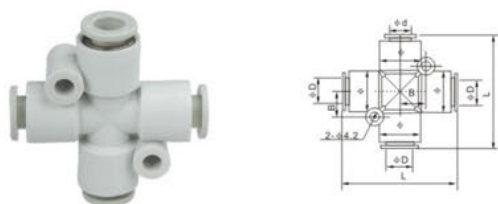

十字四通接头: KQ2TW

气管 φD	型号	接头外径 φ	接头长度 L	安装孔径 B
φ4	KQ2TW04-00	11	36	8
φ6	KQ2TW06-00	13.2	40	9
φ8	KQ2TW08-00	15.6	46	10
φ10	KQ2TW10-00	18.8	53	11.4
φ12	KQ2TW12-00	21.3	57	12.4

* 脱离环可选颜色: 灰、蓝、黑, 塑壳体可选颜色: 灰、黑。

十字变1四通接头: KQ2TX

气管 φD	型号	变径气管 外径 φd	接头外径 φ	接头长度 L	安装孔径 B
φ6	KQ2TX06-04	4	13.2	40	9
φ8	KQ2TX08-06	6	15.6	46	10
φ10	KQ2TX10-08	8	18.8	53	11.4
φ12	KQ2TX12-10	10	21.3	57	12.4

* 脱离环可选颜色: 灰、蓝、黑, 塑壳体可选颜色: 灰、黑。

十字变2四通接头: KQ2TY

气管 φD	型号	变径气管 外径 φd	接头外径 φ	接头长度 L	安装孔径 B
φ6	KQ2TY06-04	4	13.2	40	9
φ8	KQ2TY08-06	6	15.6	46	10
φ10	KQ2TY10-08	8	18.8	53	11.4
φ12	KQ2TY12-10	10	21.3	57	12.4

* 脱离环可选颜色: 灰、蓝、黑, 塑壳体可选颜色: 灰、黑。

五通接头: KQ2UD

气管 φD	型号	变径 气管 φd	接头外形				安装孔径	
			φ	φ1	L	C	B	B1
φ4	KQ2UD04-06	6	11	13.2	34.5	10.6	17.8	8.8
φ6	KQ2UD06-08	8	13.2	15.6	40	12.8	20.6	11.3

* 脱离环可选颜色: 灰、蓝、黑, 塑壳体可选颜色: 灰、黑。

外螺五通接头: KQ2UD

气管 φD	型号	连接螺纹 规格	接头外六角		接头外形				安装孔径		
			A/A1	H	φ	φ1	L	C	B	B1	
φ4	KQ2UD04-M5	M5x0.8	4	3.3	14	11	13.2	31.5	10.6	17.8	8.8
	KQ2UD04-M6	M6x1.0	4.8	3.3							
	KQ2UD04-01S	1/8"	7.5	4							
	KQ2UD04-02S	1/4"	10.5	5.5							
φ6	KQ2UD06-M5	M5x0.8	4	3.3	17	13.2	15.6	37.2	12.8	20.6	11.3
	KQ2UD06-M6	M6x1.0	4.8	3.3							
	KQ2UD06-01S	1/8"	7.5	4							
	KQ2UD06-02S	1/4"	10.5	5.5							