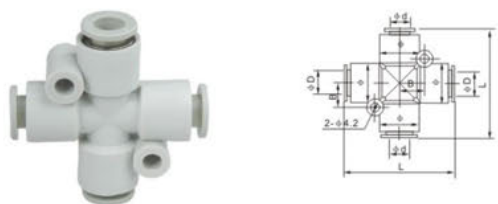

十字四通接头: KQ2TW

气管 φD	型号	接头外径 φ	接头长度 L	安装孔径 B
φ4	KQ2TW04-00	11	36	8
φ6	KQ2TW06-00	13.2	40	9
φ8	KQ2TW08-00	15.6	46	10
φ10	KQ2TW10-00	18.8	53	11.4
φ12	KQ2TW12-00	21.3	57	12.4

* 脱离环可选颜色: 灰、蓝、黑, 塑壳体可选颜色: 灰、黑。

十字变1四通接头: KQ2TX

气管 φD	型号	变径气管 外径 φd	接头外径 φ	接头长度 L	安装孔径 B
φ6	KQ2TX06-04	4	13.2	40	9
φ8	KQ2TX08-06	6	15.6	46	10
φ10	KQ2TX10-08	8	18.8	53	11.4
φ12	KQ2TX12-10	10	21.3	57	12.4

* 脱离环可选颜色: 灰、蓝、黑, 塑壳体可选颜色: 灰、黑。

十字变2四通接头: KQ2TY

气管 φD	型号	变径气管 外径 φd	接头外径 φ	接头长度 L	安装孔径 B
φ6	KQ2TY06-04	4	13.2	40	9
φ8	KQ2TY08-06	6	15.6	46	10
φ10	KQ2TY10-08	8	18.8	53	11.4
φ12	KQ2TY12-10	10	21.3	57	12.4

* 脱离环可选颜色: 灰、蓝、黑, 塑壳体可选颜色: 灰、黑。

五通接头: KQ2UD

气管 φD	型号	变径 气管 φd	接头外形				安装孔径	
			φ	φ1	L	C	B	B1
φ4	KQ2UD04-06	6	11	13.2	34.5	10.6	17.8	8.8
φ6	KQ2UD06-08	8	13.2	15.6	40	12.8	20.6	11.3

* 脱离环可选颜色: 灰、蓝、黑, 塑壳体可选颜色: 灰、黑。

外螺五通接头: KQ2UD

气管 φD	型号	连接螺纹 规格	接头外六角		接头外形				安装孔径		
			A/A1	H	φ	φ1	L	C	B	B1	
φ4	KQ2UD04-M5	M5x0.8	4	3.3	14	11	13.2	31.5	10.6	17.8	8.8
	KQ2UD04-M6	M6x1.0	4.8	3.3							
	KQ2UD04-01S	1/8"	7.5	4							
	KQ2UD04-02S	1/4"	10.5	5.5							
φ6	KQ2UD06-M5	M5x0.8	4	3.3	17	13.2	15.6	37.2	12.8	20.6	11.3
	KQ2UD06-M6	M6x1.0	4.8	3.3							
	KQ2UD06-01S	1/8"	7.5	4							
	KQ2UD06-02S	1/4"	10.5	5.5							